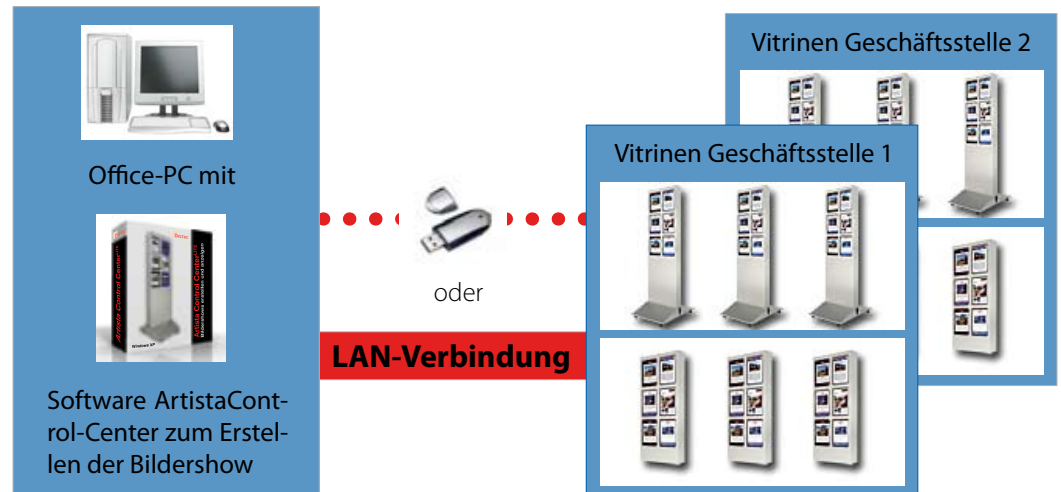

**Die neue Multi-Display-Anzeige „Vitrine“ mit mehreren TFT-Bildschirmen in einem Gehäuse eignet sich hervorragend zur Kundeninformation oder Werbung im 24-7 Dauerbetrieb.**

- ➔ **Vitrine** ersetzt Aushänge in Papierform durch schnell aktualisierbare TFT-Bildschirme
- ➔ **Vitrine** ist ideal, wenn Informationen auf mehrere Bildschirme zu verteilen sind
- ➔ In einer **Vitrine** sind Bildschirmgrößen von 10,4“ bis zu 46“ beliebig kombinierbar
- ➔ Jeder Bildschirm von **Vitrine** ist individuell programmierbar - Standbild oder Diashow mit frei wählbarer Anzeigedauer pro Bild
- ➔ **Vitrine** ist in freistehender und wandhängender Ausführung erhältlich
- ➔ Die Bildershow wird über USB-Stick (kein Ethernet-Anschluß notwendig) oder über Ethernet auf die **Vitrine** geladen.
- ➔ **Vitrine** ist absolut wartungs- und administrationsfrei, da kein betreuungsintensives Windows-Betriebssystem enthalten ist.
- ➔ **Vitrine** ist stromsparend (z.B. benötigt ein Gerät mit 6 x 12,1“ Bildschirmen nur 120 Watt)
- ➔ **Vitrine** ist in verschiedenen Standardkonfigurationen mit bis zu sechs Bildschirmen erhältlich. Es können individuelle Konfigurationen mit einer nahezu beliebigen Anzahl von Bildschirmen realisiert werden

**Vitrinen mit 46“ Großbildschirm lassen sich optional mit einem Eingang für HDMI ausrüsten, so daß zwischen der Bildershow und einem Fernsehsignal / DVD-Player umgeschaltet werden kann (siehe Option HDMI Eingang).**

4 x 15“ Vitrine wandhängend für SB-Bereich

1 x 46“ Vitrine als Schaufensterlösung

Die Übertragung der Bildershow zur Vitrine ist per LAN oder USB-Stick möglich